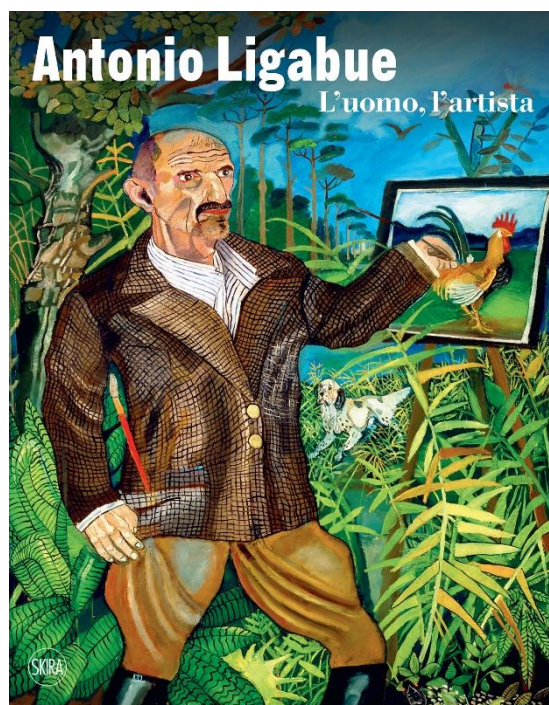

VISITA ALLA MOSTRA DI LIGABUE

Presso Promotrice Delle Belle Arti, Viale Crivelli 11 - Torino (zona Parco del Valentino) è possibile visitare la mostra dedicata al Grande Antonio Ligabue.

Le opere di **Antonio Ligabue** illustrano la **vita**, la **psiche** e la sua **storia tormentata**. L'arte per Ligabue è sempre stata un'esigenza innata che lo aiutava a sopportare le difficoltà e i dolori della vita.

La mostra si snoda in 8 sale con **71 dipinti, 8 sculture e 13 disegni**. Le opere provengono da collezioni private.
La durata della mostra è di 1 ora.

Il costo dei biglietti è il seguente

Intero: 14 €

Abbonati Musei Piemonte: 10 €