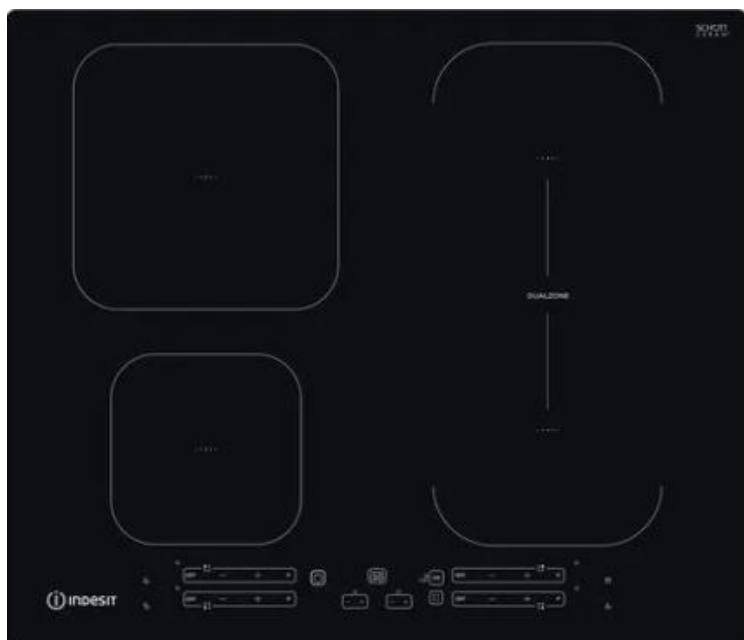

i indesit

PIANO COTTURA INDUZIONE IB 65B 60NE

Push & go
Doppia zona
Limitatore di corrente
l.59,5
P.51
H.5,4

~~449,00 €~~

289,00€

MERCATINO DI NONE
VIA PINEROLO 25
CAP 10060 NONE (TO)

Telefono 011 986 4155 CELL 3427606819